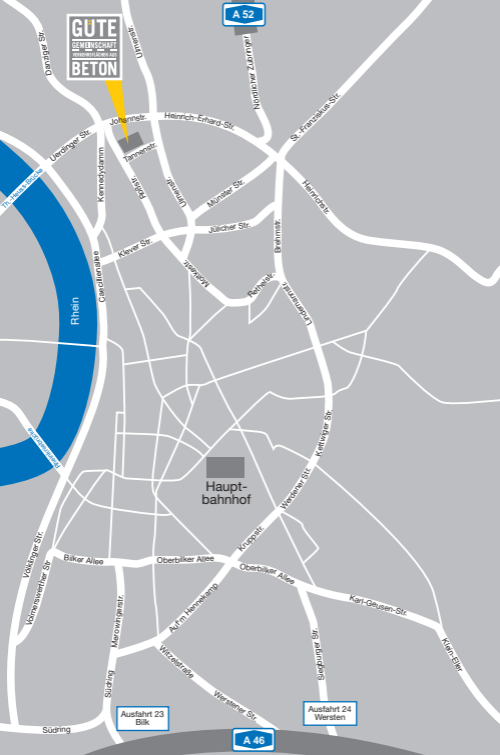

GÜTE
GEMEINSCHAFT
VERBUNDEN MIT
BETON

A 52

Ausfahrt 23
Bilk

Ausfahrt 24
Wersten

A 46